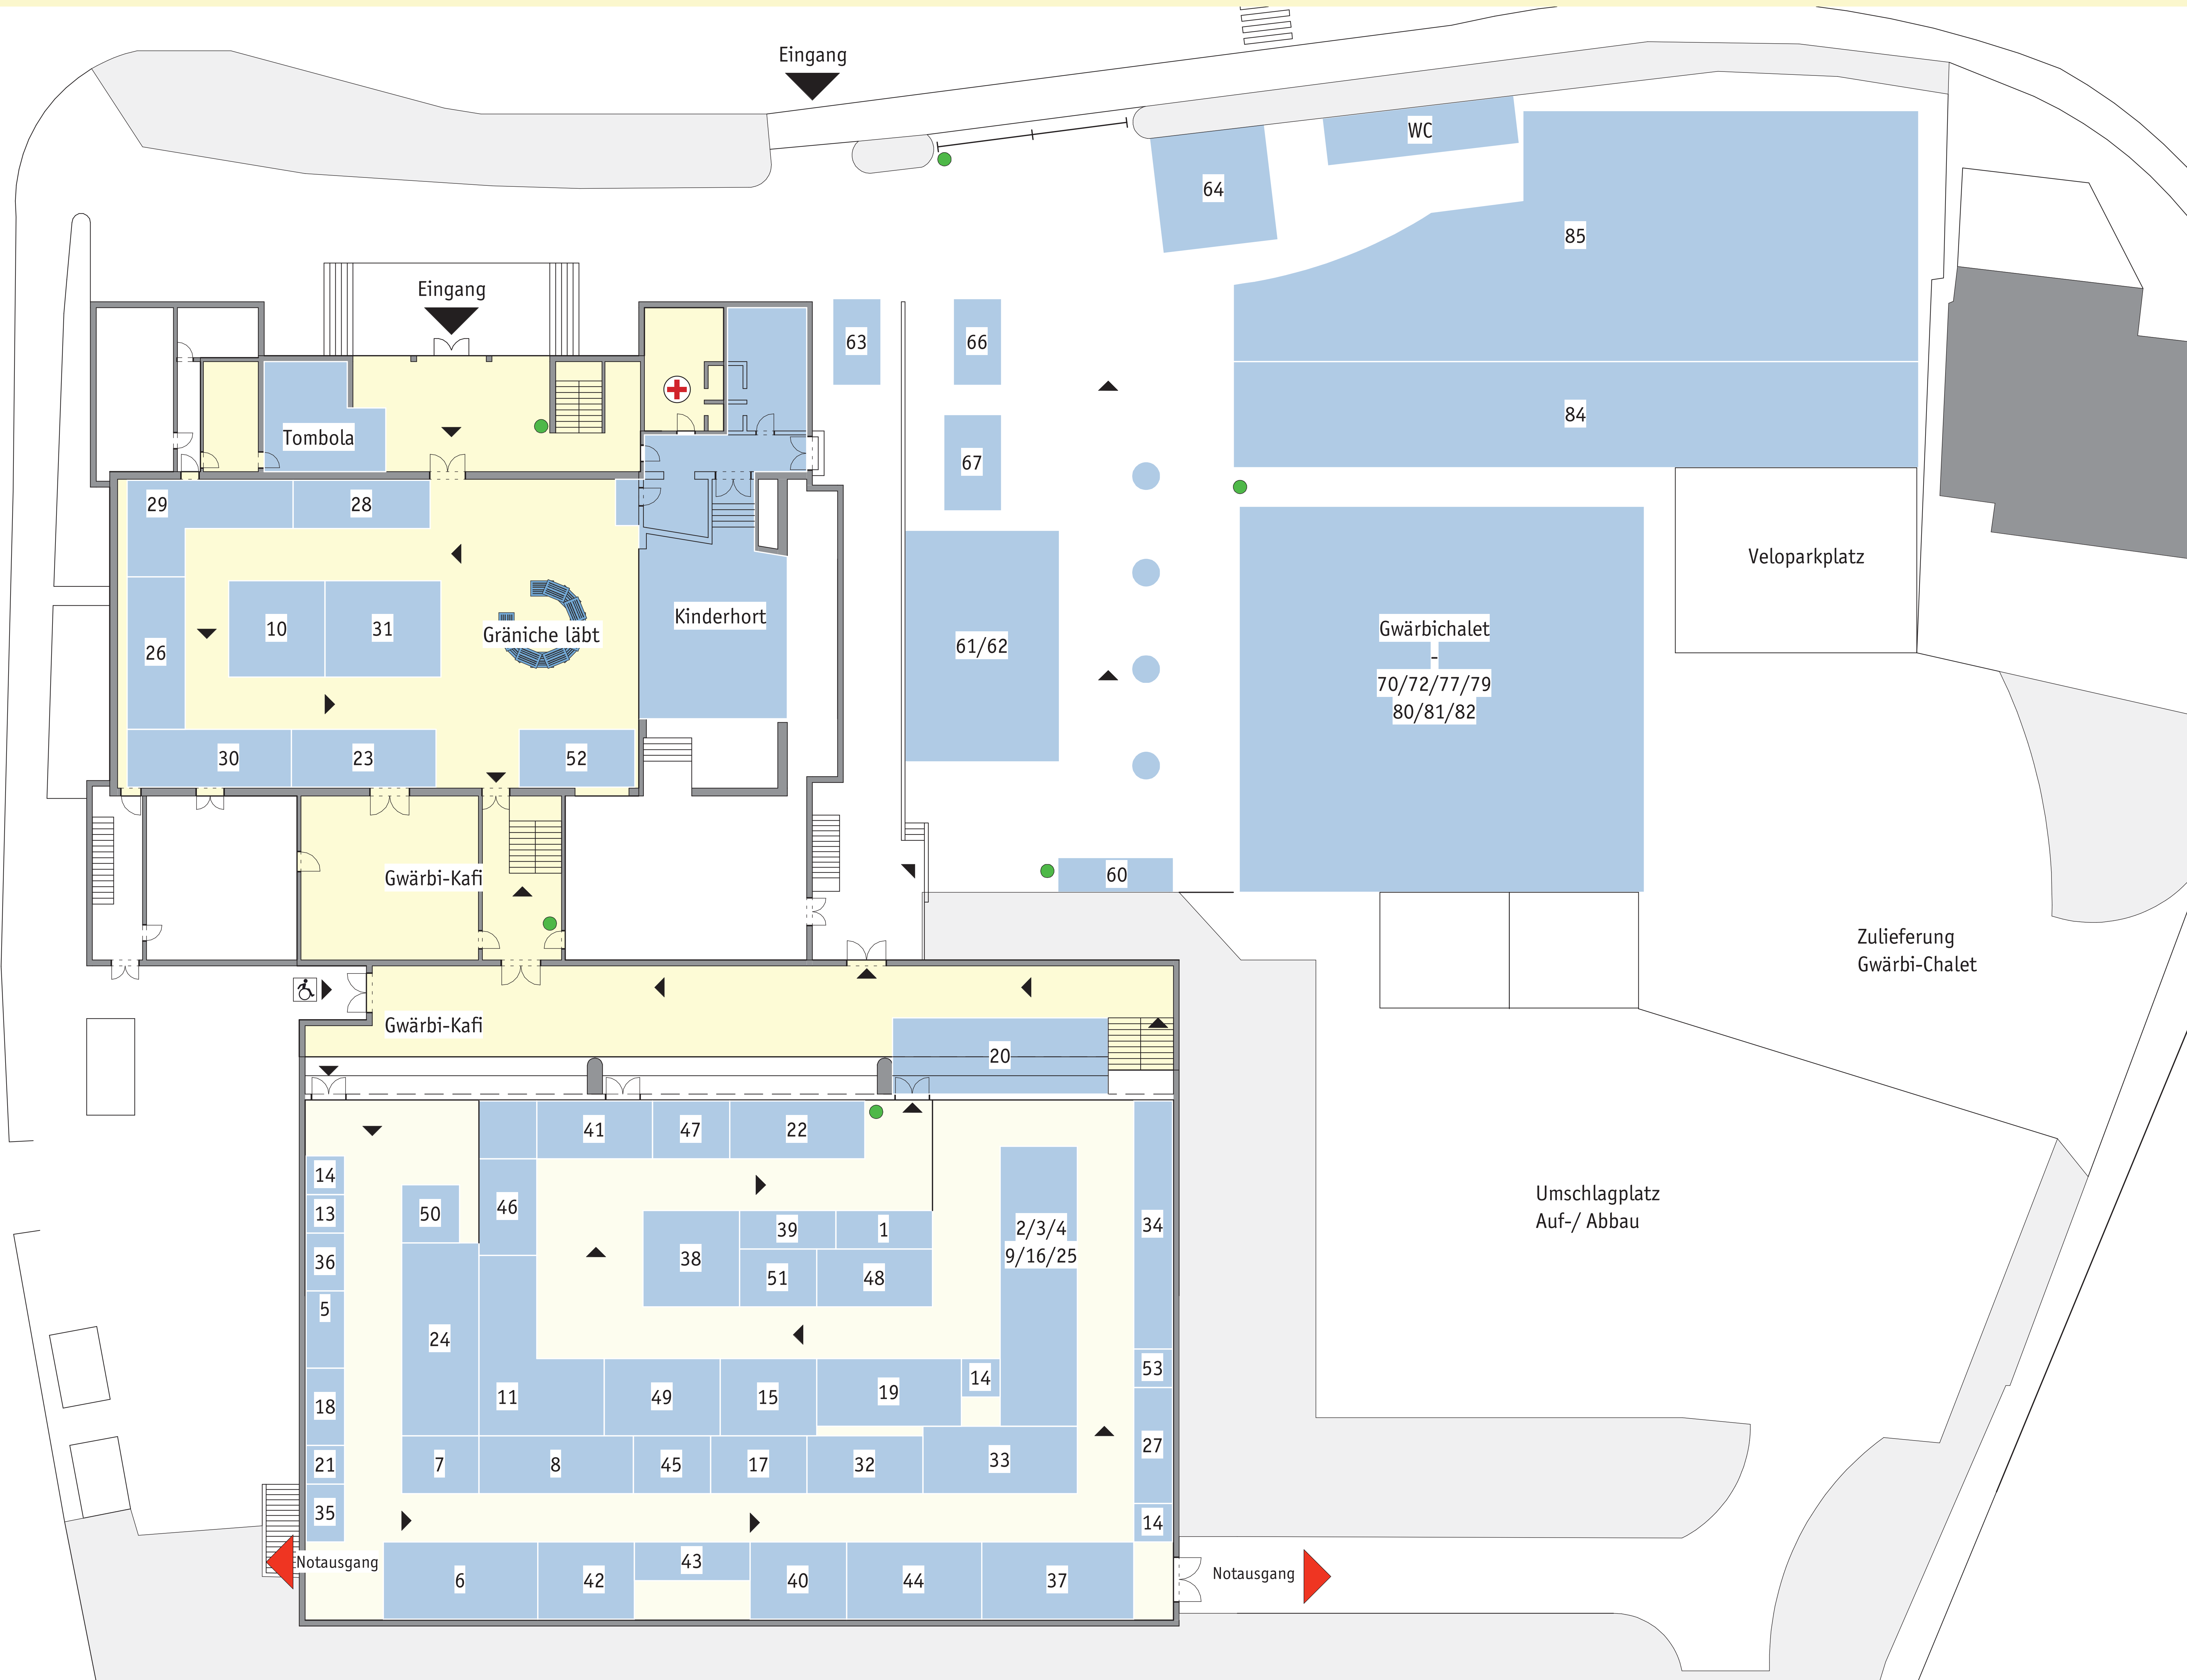

### Hallenplan

● Recycling-Stationen

⊕ Samariter-Posten

#### Zugang für Rollstuhlfahrerinnen und -fahrer

Für die Mehrzweckhalle bitte Eingang via Hinterhagweg (Gwärbi-Kafi) benutzen.

Für die Turnhalle melden Sie sich gerne am Stand der Tombola. Es wird Ihnen gerne jemand über die Treppen helfen!